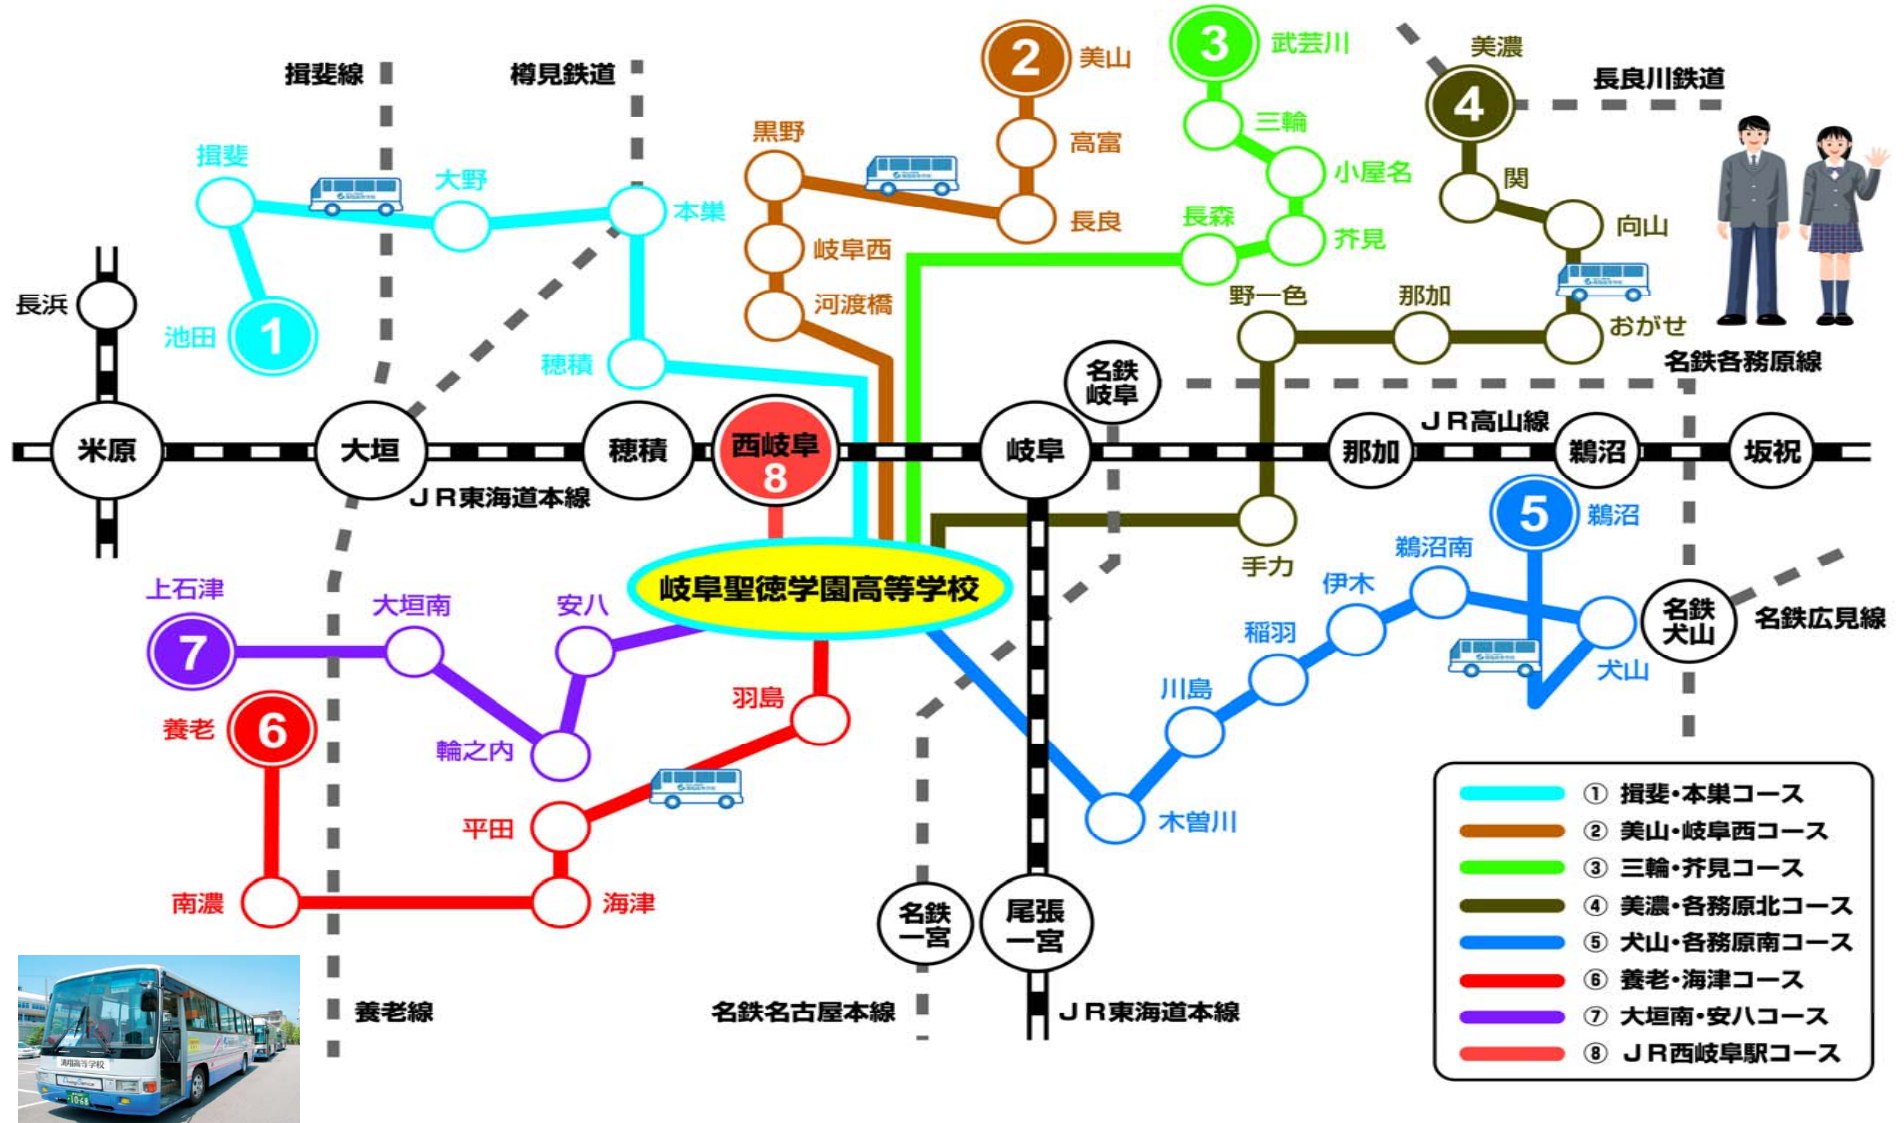

# あなたの街から岐阜聖徳学園高校へ 直通スクールバスが走ります

H22年度

①揖斐・本巢コース

中学校名	No	バス停	登校時	下校時①	下校時②	1ヶ月料金
池田、神戸	201	JALいびわわ八幡支店前	6:45	18:10	20:55	¥13,000
池田	202	十六銀行池田支店	6:50	18:05	20:50	¥13,000
池田	203	日東あられ前	6:55	18:00	20:45	¥13,000
揖斐川、春日	204	養老鉄道 揖斐駅西	6:58	17:57	20:42	¥13,000
北和、坂内、久瀬	205	揖斐川町中央公民館	7:06	17:49	20:34	¥13,000
大野、揖東	206	大野バスセンター	7:15	17:40	20:25	¥13,000
谷汲、本巢	207	TAC-MATE錦屋前	7:25	17:30	20:15	¥12,000
岐北、糸貫	208	JAもとす糸貫農産物販売所	7:30	17:25	20:10	¥9,000
真正、北方	209	えちぜん北方店前	7:38	17:20	20:05	¥8,000
奥南、穂積北、穂積	210	ピアゴ穂積店北	7:43	17:15	20:00	¥6,000
		岐阜聖徳学園高校	8:25	16:45	19:30	

③三輪・芥見コース

中学校名	No	バス停	登校時	下校時①	下校時②	1ヶ月料金
武芸川、昭和、美濃北	701	道の駅むげ川	6:45	17:55	20:40	¥14,000
三輪	702	COCOストア三輪店南	6:49	17:50	20:35	¥13,000
三輪	703	石原2交差点北	6:53	17:45	20:30	¥13,000
三輪、小金田	704	千疋交差点東100m	6:56	17:41	20:26	¥12,000
小金田	705	小屋名バス停付近	7:02	17:35	20:20	¥10,000
小金田	706	小金田バス停付近	7:04	17:33	20:18	¥10,000
小金田	707	津保川ニュータウン前	7:07	17:29	20:14	¥10,000
小金田	708	関山田バス停付近	7:09	17:27	20:12	¥10,000
藍川東、藍川北、藍川	709	芥見大船霊友会講堂前	7:11	17:25	20:10	¥9,000
藍川	710	JP岐阜東局付近	7:23	17:20	20:05	¥7,000
長森	711	日野橋バス停付近	7:35	17:15	20:20	¥6,000
長森、長森南	712	長森本町バス停	7:40	17:10	19:55	¥5,000
		岐阜聖徳学園高校	8:25	16:45	19:30	

⑧JR西岐阜駅コース

中学校名	No	バス停	登校時	下校時①	下校時②	1ヶ月料金
大垣方面、一宮方面	801	西岐阜駅南エレベーター下	8:00	17:00	19:45	¥4,000
		岐阜聖徳学園高校	8:25	16:45	19:30	

\*美山コース下校時①便は、「美山中学校前バス停」が終点となります。(通年)  
\*冬季凍結時、美山コースは、始発・終点を「御鋒バス停」に、大垣南コースは始発・終点を「マックスバリュ一養老店東」にすることがあります。